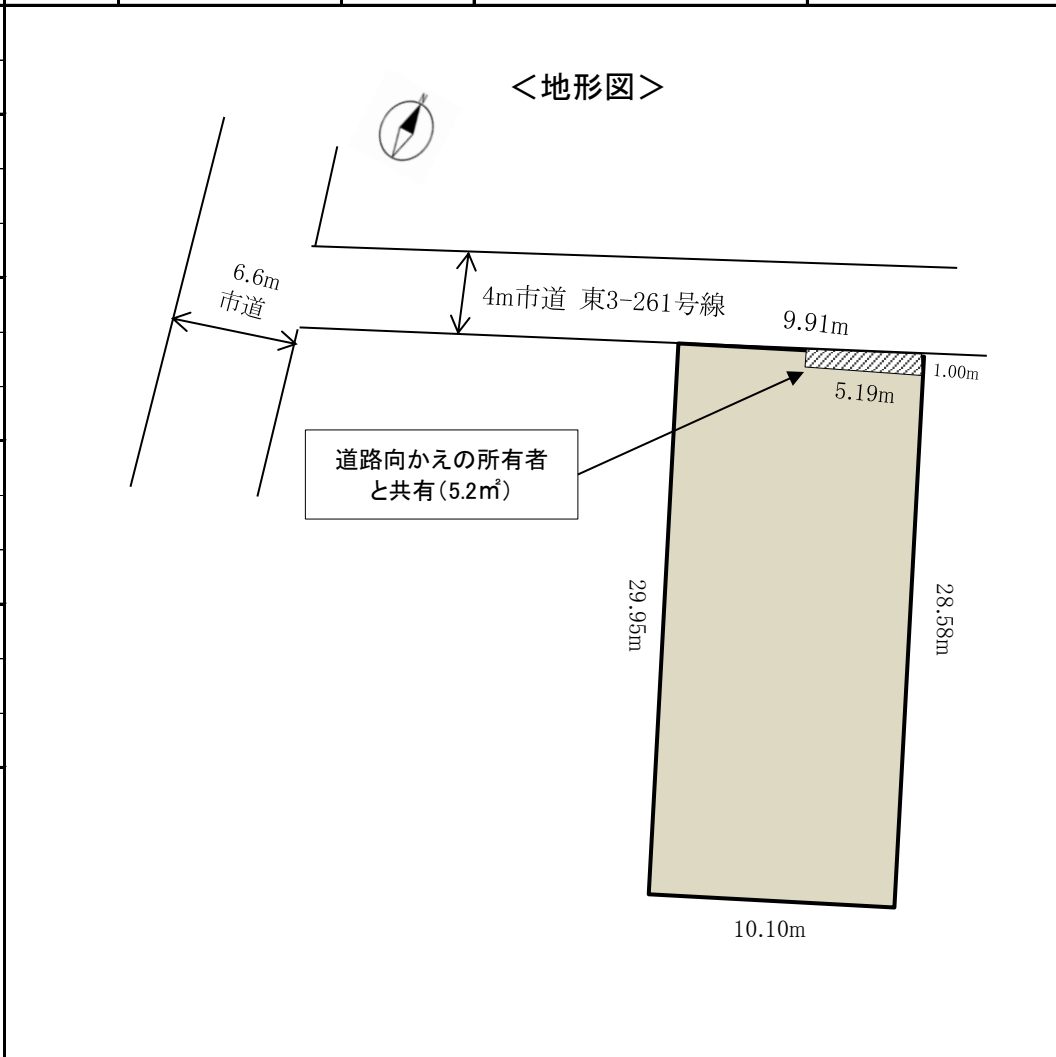

所在地	新潟市東区松崎2丁目143番他2筆			種別	売地	価格	10,000,000円	取引対応 (媒介)
-----	-------------------	--	--	----	----	----	-------------	--------------

最寄駅	J R	白新線「新潟駅」	6900m
	バス	「下松崎」バス停	150m

土地	登記簿	登記簿	293.19㎡(88.69坪)	他5.20㎡持分1/2
	地目	宅地	現況 宅地	
	道路	北側4m市道	東3-261号線	間口約9.9m

設備	飲用水	有り	宅内引込
	ガス	有り	前面道路
	公共下水	有り	前面道路

法規制	都市計画	市街化区域		
	用途区域	第一種住居地域		
	建ぺい率	60%	容積率	200%

周辺環境	大形小学校	セブンイレブン新潟松崎店
	大形中学校	イオン新潟東店
	松崎保育園	原信河渡店

新潟県知事(11)2725号
(株)日新不動産
 新潟市北区松浜本町1-17-5
 TEL025-259-3410 ・ FAX025-259-4203
<http://www.nissinn.com> E-mail niigata@nissinn.com