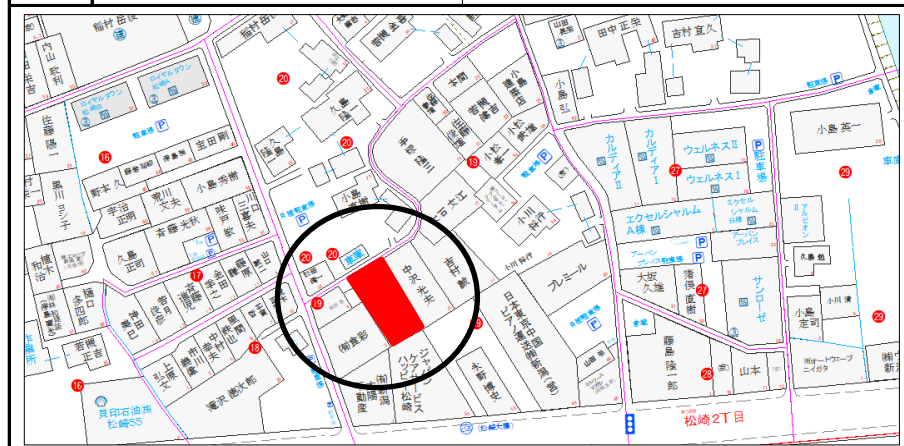

所在地	新潟市東区松崎2丁目143番他2筆			種別	売地	価格	10,000,000円	取引対応 (媒介)
-----	-------------------	--	--	----	----	----	-------------	--------------

最寄駅	J R	白新線「新潟駅」	6900m
	バス	「下松崎」バス停	150m

土地	登記簿	登記簿	293.19㎡(88.69坪)	他5.20㎡持分1/2
	地目	宅地	現況 宅地	
	道路	北側4m市道	東3-261号線	間口約9.9m

設備	飲用水	有り	宅内引込
	ガス	有り	前面道路
	公共下水	有り	前面道路

法規制	都市計画	市街化区域		
	用途区域	第一種住居地域		
	建ぺい率	60%	容積率	200%

周辺環境	大形小学校	セブンイレブン新潟松崎店
	大形中学校	イオン新潟東店
	松崎保育園	原信河渡店

新潟県知事(11)2725号
(株)日新不動産
 新潟市北区松浜本町1-17-5
 TEL025-259-3410 ・ FAX025-259-4203
<http://www.nissinn.com> E-mail niigata@nissinn.com